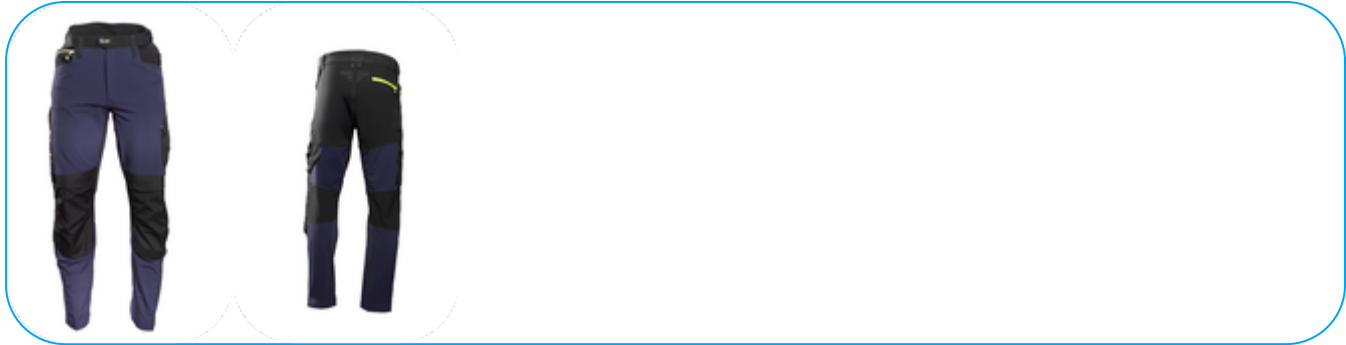

የምርት መረጃ ወረቀት

PLUM ባለ 4-መንገድ የተዘረጋ ሱሪ ሰማያዊ ሰማያዊ 2XL (56)

የምርት መግለጫ

የ PLUM የሱሪ ሰማያዊ ከላስቲክ እና እጅግ በጣም የሚበረክት ባለ 4-መንገድ የተዘረጋ ጨርቅ የተሰሩ ናቸው፣ ይህም ከፍተኛ የመልበስ ምችት እና ረጅም የአገልግሎት ዘመን በጠንካራ ስራ ወቅት እንዲቀጥል ያስችላል። ቁሱ ከሰውነትዎ እንቅስቃሴዎች ጋር ይጣጣማል፣ ይህም ቀኑን ሙሉ ሙሉ የመንቀሳቀስ ነፃነት እና ምችት ይሰጥዎታል። ለተግባራቸው ምስጋና ይገባቸዋል ሱሪዎቹ በተደጋጋሚ መታጠፍ፣ መንበርከክ እና እንቅስቃሴን ለሚጠይቁ ስራዎች ተስማሚ ናቸው፣ ለዚህም ነው ለአናጢዎች፣ ለጣሪያዎች እና ለኤሌክትሪክ ባለሙያዎች ተስማሚ ምርጫ የሆኑት። በተጨማሪም ዘመናዊው መቁረጥ እና ጠንካራ አሠራር ሱሪው ተግባራዊነትን ከውበት ገጽታ ጋር በማጣመር የባለሙያዎችን ፍላጎት ያሟላል።

ባህሪያት

- ጨርቅ 92% polyamide, 8% elastane • ክብደት 230 ግ / m² • YKK ዚፔር ዝንብ • ከ CORDURA ጨርቅ የተሠሩ ማጠናከሪያዎች • በተለይ ለአደጋ የተጋለጡ ቦታዎች በሶስት እጥፍ ስፊት የተጠናከሩ • የውሃ መከላከያ አጨራረስ (WR)፣ ፈጣን-ማድረቂያ ቁሳቁስ • የወገብ ስርዓት (ለተሻለ ተስማሚ የላቀ የወገብ ማስተካከያ) • ብዙ ፣ ተግባራዊ ኪሶች • ታይነትን ለማሻሻል እንጸባራቂ አካላት • አግሮቹን በ 4 ሴ.ሜ የማራዘም እድል